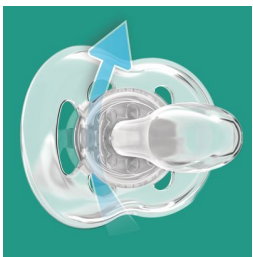

Téterelle confortable en silicone

- Téterelle résistant aux mordillements

Meilleure circulation de l'air

- Les aérations supplémentaires permettent à la peau de bébé de respirer

Qualité reconnue

- Fabriqué au Royaume-Uni dans notre site primé

Sécurité et hygiène

- Anneau de sécurité pour un retrait facile
- Le capuchon à clipser permet de garder la sucette de votre bébé propre.

Facile à nettoyer

- Facile à stériliser pour une meilleure hygiène

Points forts

Téterelle résistant aux mordillements

La tétérelle résistant aux mordillements de cette sucette est spécialement conçue pour les bébés plus âgés.*

Meilleure circulation de l'air

Toutes les peaux ont besoin de respirer, en particulier celles des bébés. Les 6 aérations de notre collerette laissent passer plus d'air et limitent les irritations sur la peau de bébé.