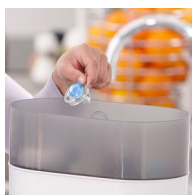

Sokkel som klikkes på, for bedre hygiene

Når smokken ikke er i bruk, kan du ganske enkelt klikke på sokkelen før du oppbevarer smokken. Dette gjør at du holder smokken sikker og ren.

Enkel å sterilisere