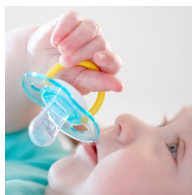

Sikkerhetshåndtak

Med sikkerhetshåndtaket vårt kan du enkelt fjerne babyens smokk når som helst. Selv små hender kan ta tak i det.