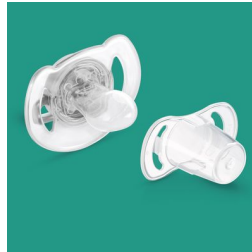

Capuchón para mayor higiene