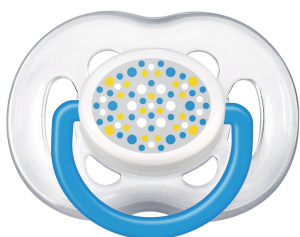

### Chupones Freeflow

Calma con la comodidad del aire

6-18m

Anatómicos y sin BPA

Pack de 2

SCF180/24

Trate la piel delicada con la comodidad del aire  
Los orificios de ventilación adicionales permiten que la piel respire

Permita que la piel de su pequeño respire con el chupete Freeflow de Philips Avent. El disco curvo cuenta con seis orificios de ventilación para permitir un flujo de aire adicional, que ayuda a reducir la irritación de la piel. Nuestra tetina flexible y anatómica respeta el desarrollo bucal natural de su bebé.

#### Tetina de silicona suave y cómoda

- Diseño anatómico para un desarrollo natural de los dientes

### Tetina anatómica

Nuestra tetina de silicona flexible tiene una forma simétrica que protege el paladar, los dientes y las encías de su bebé según vaya creciendo.