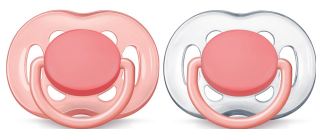

PHILIPS

AVENT

Chupetes ventilados

Calme con los orificios de ventilación

6-18 meses

Anatómico y sin BPA

2 unidades

SCF178/28

Trate la piel delicada con la comodidad del aire

Los agujeros de aireación extra permiten que la piel transpire

Deje que la piel del pequeño respire con el chupete Philips Avent Freeflow. Su escudo curvado con 6 agujeros de aireación para un mayor flujo de aire que ayuda a reducir la irritación de la piel. Nuestras tetinas ortodónticas respetan el desarrollo oral del bebé.

Flujo de aire extra

- Los agujeros de aireación extra permiten que la piel del bebé transpire

Tetina de silicona suave y cómoda

- Diseñado para un desarrollo bucal natural

Calidad asegurada

- Fabricado en nuestras galardonadas instalaciones en Reino Unido

Nuestra tetina de silicona flexible tiene una forma simétrica que protege el paladar, los dientes y las encías de su bebé según vaya creciendo.

Fabricado en Reino Unido

Puede estar seguro de que la comodidad de su pequeño está en buenas manos. Este chupete se ha fabricado en nuestras galardonadas instalaciones en Reino Unido.*