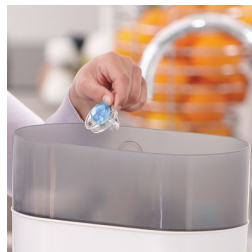

Trate la piel delicada con la comodidad del aire

Los orificios de ventilación adicionales permiten que la piel respire

Permita que la piel de su pequeño respire con el chupete Freeflow de Philips Avent. El disco curvo cuenta con seis orificios de ventilación para permitir un flujo de aire adicional, que ayuda a reducir la irritación de la piel. Nuestra tetina flexible y anatómica respeta el desarrollo bucal natural de su bebé.

Tetina anatómica

Nuestra tetina de silicona flexible tiene una forma simétrica que protege el paladar, los dientes y las encías de su bebé según vaya creciendo.

Fabricado en el Reino Unido

Puede estar seguro de que la comodidad de su bebé está en buenas manos. Este chupete se fabricó en nuestra premiada sucursal en el Reino Unido.*

Mango de seguridad

Nuestro mango de seguridad le permite extraer fácilmente el chupete de su bebé en cualquier momento. Incluso las manos pequeñas pueden sostenerlo.

Tapa a presión para la higiene

Cuando el chupete no se esté utilizando, simplemente coloque la tapa a presión, antes de guardarlo, para mantener la tetina segura y limpia.

Fácil de esterilizar

Es fácil mantener la limpieza de los chupetes de su pequeño: basta con ponerlos en el esterilizador o sumergirlos en agua hirviendo.

Especificaciones

Contenido

Chupón Freeflow: 2 piezas