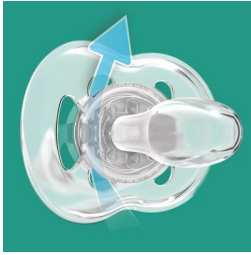

Trate la piel delicada con la comodidad del aire

Los orificios de ventilación adicionales permiten que la piel respire

Permita que la piel de su pequeño respire con el chupete Freeflow de Philips Avent. El disco curvo cuenta con seis orificios de ventilación para permitir un flujo de aire adicional, que ayuda a reducir la irritación de la piel. Nuestra tetina flexible y anatómica respeta el desarrollo bucal natural de su bebé.

- Fácil de esterilizar para una mayor higiene

asimpleswitch.com

asimpleswitch.com

Destacados

Flujo de aire adicional

La piel necesita respirar, especialmente la de su bebé. Nuestro protector tiene seis agujeros de ventilación para permitir un flujo de aire adicional, diseñados para disminuir la irritación de la piel.

Tetina anatómica

Nuestra tetina de silicona flexible tiene una forma simétrica que protege el paladar, los dientes y las encías de su bebé según vaya creciendo.

Fabricado en el Reino Unido

Puede estar seguro de que la comodidad de su bebé está en buenas manos. Este chupete se fabricó en nuestra premiada sucursal en el Reino Unido.*

Mango de seguridad

Nuestro mango de seguridad le permite extraer fácilmente el chupete de su bebé en cualquier momento. Incluso las manos pequeñas pueden sostenerlo.

Tapa a presión para la higiene

Cuando el chupete no se esté utilizando, simplemente coloque la tapa a presión, antes de guardarlo, para mantener la tetina segura y limpia.