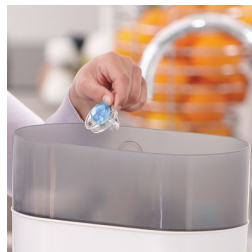

Trate la piel delicada con la comodidad del aire

Los orificios de ventilación adicionales permiten que la piel respire

Permita que la piel de su pequeño respire con el chupete Freeflow de Philips Avent. El disco curvo cuenta con seis orificios de ventilación para permitir un flujo de aire adicional, que ayuda a reducir la irritación de la piel. Nuestra tetina flexible y anatómica respeta el desarrollo bucal natural de su bebé.

Mango de seguridad

Nuestro mango de seguridad le permite extraer fácilmente el chupete de su bebé en cualquier momento. Incluso las manos pequeñas pueden sostenerlo.

Tapa a presión para la higiene

Cuando el chupete no se esté utilizando, simplemente coloque la tapa a presión, antes de guardarlo, para mantener la tetina segura y limpia.

Fácil de esterilizar

Es fácil mantener la limpieza de los soothies y chupetes de su pequeño: basta con ponerlos en el esterilizador o sumergirlos en agua hirviendo.

Especificaciones

Contenido

Chupón Freeflow: 2 piezas