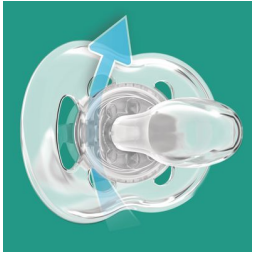

Trate la piel delicada con la comodidad del aire

Los orificios de ventilación adicionales permiten que la piel respire

Permita que la piel de su pequeño respire con el chupete Freeflow de Philips Avent. El disco curvo cuenta con seis orificios de ventilación para permitir un flujo de aire adicional, que ayuda a reducir la irritación de la piel. Nuestra tetina flexible y anatómica respeta el desarrollo bucal natural de su bebé.

- Fácil de esterilizar para una mayor higiene

asimpleswitch.com

asimpleswitch.com

Destacados

Flujo de aire adicional

La piel necesita respirar, especialmente la de su bebé. Nuestro protector tiene seis agujeros de ventilación para permitir un flujo de aire adicional, diseñados para disminuir la irritación de la piel.

Tetina anatómica

Nuestra tetina de silicona flexible tiene una forma simétrica que protege el paladar, los dientes y las encías de su bebé según vaya creciendo.

Fabricado en el Reino Unido

Puede estar seguro de que la comodidad de su bebé está en buenas manos. Este chupete se fabricó en nuestra premiada sucursal en el Reino Unido.*

Mango de seguridad

Nuestro mango de seguridad le permite extraer fácilmente el chupete de su bebé en cualquier momento. Incluso las manos pequeñas pueden sostenerlo.

Tapa a presión para la higiene

Cuando el chupete no se esté utilizando, simplemente coloque la tapa a presión, antes de guardarlo, para mantener la tetina segura y limpia.