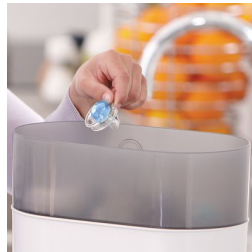

Fácil de esterilizar

Es fácil mantener la limpieza de los soothis y chupetes de su pequeño: basta con ponerlos en el esterilizador o sumergirlos en agua hirviendo.

Especificaciones

Contenido

Chupón Freeflow: 1 piezas

Seguridad

Mango de seguridad: Y

Libre de BPA: Y

Higiene

Fácil de limpiar: Y

Puede esterilizarse: Y

Apto para lavavajillas: Y

asimpleswitch.com

Logotipo ecológico de Philips

Los productos ecológicos de Philips pueden reducir los costos, el consumo energético y las emisiones de CO₂. ¿Cómo? Ofrecen una mejora medioambiental significativa en una o varias de las áreas ecológicas centrales de Philips: consumo eficiente, embalaje, sustancias peligrosas, peso, reciclaje y eliminación de productos y confiabilidad de la vida útil.