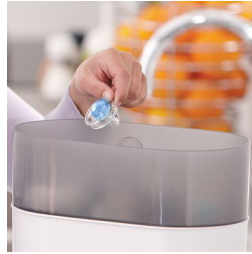

Kerge steriliseerida

Beebiluttide ja Soothie luttide puhtana hoidmine on lihtne, lihtsalt pange need steriliseerijasse või asetage keevasse vette.

Spetsifikatsioon

Mis on kaasas

Freeflow-lutt: 1 tk

Ohutus

Ohutusrõnga käepide
BPA-vaba

Hügieen

Kerge puhastada
Saab steriliseerida
Nõudepesumasinas pestav

asimpleswitch.com

Philipsi roheline logo

Philipsi keskkonnasõbralikud tooted võivad vähendada kulusid, energiatarbimist ja CO₂ heitkoguseid. Kuidas? Nende keskkonnasõbralikkust on parandatud oluliselt ühes või mitmes Philipsi keskkonnasõbraliku tooterühma keskses valdkonnas – energiatõhusus, pakend, ohtlikud ained, kaal, ringlussevõtt ja kõrvaldamine ning usaldusväärsus kogu kasutusea jooksul.