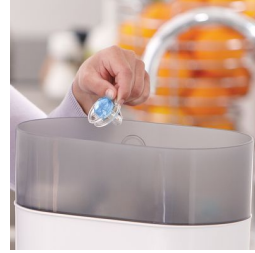

安全手柄

我们的安全手柄可让您随时轻松取下宝宝的安抚奶嘴。即使小手也可以将其抓住！

卫生的卡入式保护盖

不使用安抚奶嘴时，只需在存放前卡入保护盖，就可以保持奶嘴安全清洁。

易于消毒

让小宝宝的安抚奶嘴保持清洁也非常简单：只需将其放在消毒锅或浸入沸水中即可。

asimpleswitch.com

飞利浦绿色标志