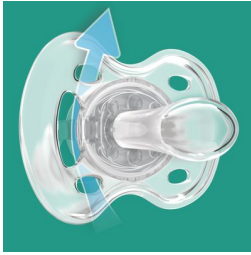

Trate la piel delicada con la comodidad del aire

Los agujeros de aireación extra permiten que la piel transpire

Deje que la piel del pequeño respire con el chupete Philips Avent ventilado. Su escudo con 6 agujeros de aireación para un mayor flujo de aire está diseñado para reducir la irritación de la piel. Nuestras tetinas ortodónticas respetan el desarrollo oral del bebé.

Flujo de aire extra

- Los agujeros de aireación extra permiten que la piel del bebé transpire

Tetina de silicona suave y cómoda

- Nueve de cada diez bebés aceptan nuestros chupetes*
- Diseñado para un desarrollo bucal natural

Fácil de limpiar

- Fácil de esterilizar para una mayor higiene

asimpleswitch.com

asimpleswitch.com

Destacados

Flujo de aire extra

La piel necesita transpirar, especialmente la de su pequeño. Nuestro escudo cuenta con 6 agujeros de aireación para aumentar el flujo de aire, diseñados para reducir la irritación de la piel.

Nuestra tetina de silicona flexible tiene una forma simétrica que protege el paladar, los dientes y las encías de su bebé según vaya creciendo.

Fabricado en Reino Unido

Puede estar seguro de que la comodidad de su pequeño está en buenas manos. Este chupete se ha fabricado en nuestras galardonadas instalaciones en Reino Unido.*