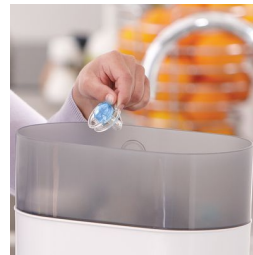

Fácil de esterilizar

Es fácil mantener los chupetes de su bebé limpios: solo tiene que ponerlos en el esterilizador o sumergirlos en agua hirviendo.

asimpleswitch.com

Distintivo verde de Philips

Los productos ecológicos de Philips pueden reducir los costes, el consumo energético y las emisiones de CO₂. ¿Cómo? Ofrecen una mejora medioambiental significativa en una o varias de las áreas ecológicas centrales de Philips: consumo eficiente, embalaje, sustancias peligrosas, peso, reciclaje y deshecho y durabilidad.