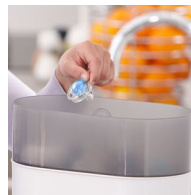

- Capacul de protecție cu aplicare rapidă menține suzeta bebelușului în stare curată

Ușor de curățat

- Ușor de sterilizat pentru igienă sporită

PHILIPS

Caracteristici

Tetină ortodontică

Tetina noastră comprimabilă din silicon are o formă simetrică care se adaptează la bolta palatină, dinții și gingiile bebelușului pe măsură ce se dezvoltă.

Capac de protecție cu aplicare rapidă pentru păstrare igienică

Când suzeta nu este folosită, atașează capacul înainte de a o depozita pentru a păstra tetina curată și în siguranță.

Ușor de sterilizat

Suzetele normale și de tip Soothie ale celui mic sunt ușor de curățat: trebuie doar să le pui în sterilizator sau să le introduci în apă fiartă.