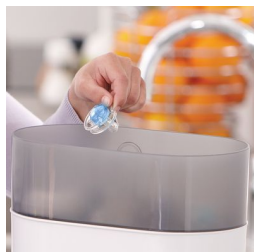

Könnyen sterilizálható

Könnyen tisztán tarthatja gyermeke Soothie cumiját és játzócumiját. Csak tegye sterilizálóba, vagy merítse forrásban lévő vízbe.

Műszaki adatok

A következőt tartalmazza:

Klasszikus játzócumi: 2 db

Biztonság

Biztonsági gyűrűs fogantyú

BPA-mentes

Higiénikus

Könnyű tisztítás

Sterilizálható

Mosogatógébben tisztítható