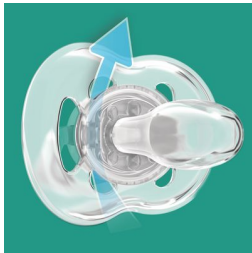

PHILIPS

AVENT

六孔奶嘴

舒缓，空气般舒适

不含双酚 A

畸齿矫正并且不含双酚 A

2 个装

SCF172/22

带来充分舒适度

额外的空气孔可使肌肤透气

飞利浦新安怡可伸缩对称形奶嘴确保有利于宝宝上腭、牙齿、牙龈的自然正常发育。所有飞利浦新安怡安抚奶嘴均由硅胶制成，无味道，无气味。颜色随机。

气流

- 空气孔可使宝宝的肌肤透气

舒适柔软的硅胶奶嘴

- 专为口腔自然发育而设计

品质保证

- 英国屡获殊荣的站点制造

安全卫生

- 安全手柄，便于轻松取下
- 卡入式保护盖有助于保持宝宝的安抚奶嘴清洁

易于清洗

- 易于消毒，使用卫生

产品亮点

气流

肌肤需要透气，宝宝的肌肤也是如此。我们的护罩具有 6 个空气孔，可获得额外气流，以减少肌肤刺激。

具有正畸矫正功能的奶嘴

我们的可伸缩硅胶奶嘴采用对称形状，专为呵护您宝宝不同阶段上颌、牙齿和牙床的发育而设计。

英国制造

您可以确保宝宝使用舒适。这款奶嘴在英国屡获殊荣的站点制造。*

安全手柄

我们的安全手柄可让您随时轻松取下宝宝的安抚奶嘴。即使小手也可以将其抓住！

卫生的卡入式保护盖

不使用安抚奶嘴时，只需在存放前卡入保护盖，就可以保持奶嘴安全清洁。