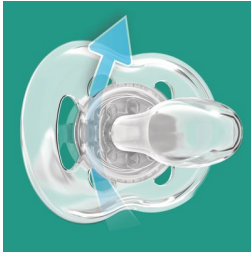

Destacados

Flujo de aire adicional