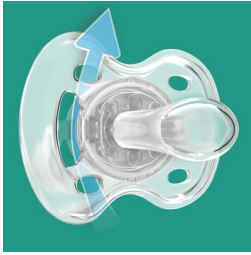

## Täiendav õhuvoo

Nahk peab hingama, eriti beebi nahk. Luti ümbrise 6 õhuava tagavad täiendava õhuvoo ja vähendavad nahaärritust.