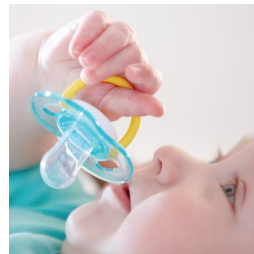

## Ortodontiline lutt

Meie silikoonist luti painduv nibuosaga on sümmeetrilise kujuga, mis aitab beebi kasvades kaasa suulae, hammaste ja igemete arengule.

## Turvaline käepide

Turvaline käepide võimaldab luti beebi suust igal ajal lihtsasti eemaldada. Isegi väikesed käekesed saavad sellest kinni haarata!