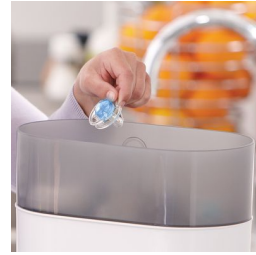

Kerge steriliseerida

Beebiluttide ja Soothie luttide puhtana hoidmine on lihtne, lihtsalt pange need steriliseerijasse või asetage keevasse vette.

asimpleswitch.com

Philipsi roheline logo

Philipsi keskkonnasõbralikud tooted võivad vähendada kulusid, energiatarbimist ja CO₂ heitkoguseid. Kuidas? Nende keskkonnasõbralikkust on parandatud oluliselt ühes või mitmes Philipsi keskkonnasõbraliku tooterühma keskses valdkonnas – energiatõhusus, pakend, ohtlikud ained, kaal, ringlussevõtt ja kõrvaldamine ning usaldusväärsus kogu kasutusea jooksul.