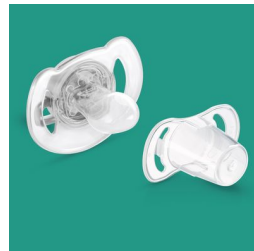

Pealeklõpsatav kork tagab hügieenilisuse

Kui luti ei kasutata, pange sellele enne hoiundamist nibuosaga ohutuse ja puhtuse tagamiseks pealeklõpsatav kork peale.