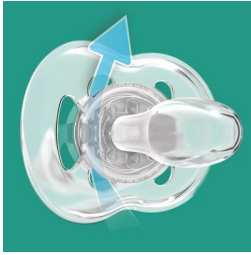

Meilleure circulation de l'air

- Les aérations supplémentaires permettent à la peau de bébé de respirer

Téterelle douce et confortable en silicone

- Protège le développement bucco-dentaire de bébé

Qualité reconnue

- Fabriqué au Royaume-Uni dans notre site primé

Sécurité et hygiène

- Anneau de sécurité pour un retrait facile
- Le capuchon à clipser permet de garder la sucette de votre bébé propre.

Facile à nettoyer

- Facile à stériliser pour une meilleure hygiène

Points forts

Meilleure circulation de l'air

Toutes les peaux ont besoin de respirer, en particulier celles des bébés. Les 6 aérations de notre collerette laissent passer plus d'air et limitent les irritations sur la peau de bébé.

Téterelle orthodontique

La forme symétrique de notre téterelle en silicone souple prend soin du palais, des dents et des gencives de votre bébé.

Fabriqué au Royaume-Uni

Vous pouvez être sûr que le bien-être de votre bébé est entre de bonnes mains. Notre sucette a été fabriquée au Royaume-Uni dans notre site primé.*