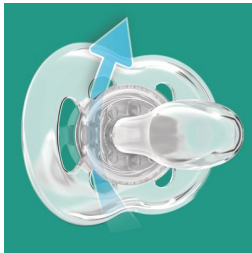

PHILIPS

AVENT

六孔奶嘴

舒缓，空气般舒适

不含双酚 A

畸齿矫正并且不含双酚 A

1 个装

SCF172/14

不含双酚 A

额外的空气孔可使肌肤透气

飞利浦新安怡可伸缩对称形奶嘴确保有利于宝宝上腭、牙齿、牙龈的自然正常发育。所有飞利浦新安怡安抚奶嘴均由硅胶制成，无味道，无气味。颜色随机。

超强气流

- 超强空气孔可使宝宝的肌肤透气

舒适柔软的硅胶奶嘴

- 专为口腔自然发育而设计

品质保证

- 英国屡获殊荣的站点制造

安全卫生

- 安全手柄，便于轻松取下
- 卡入式保护盖有助于保持宝宝的安抚奶嘴清洁

易于清洗

- 易于消毒，使用更卫生

产品亮点

超强气流

肌肤需要透气，宝宝的肌肤更是如此。我们的护罩具有 6 个空气孔，可获得额外气流，以减少肌肤刺激。

具有正畸矫正功能的奶嘴

我们的可伸缩硅胶奶嘴采用对称形状，专为呵护您宝宝不同阶段上颌、牙齿和牙床的发育而设计。

英国制造

您可以确保宝宝使用舒适。这款奶嘴在英国屡获殊荣的站点制造。*

安全手柄

我们的安全手柄可让您随时轻松取下宝宝的安抚奶嘴。即使小手也可以将其抓住！

卫生的卡入式保护盖

不使用安抚奶嘴时，只需在存放前卡入保护盖，就可以保持奶嘴安全清洁。