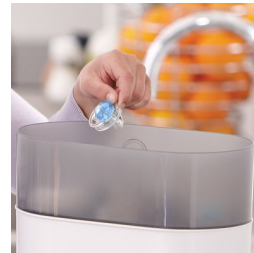

易于消毒

让小宝宝的安抚奶嘴保持清洁也非常简单：只需将其放在消毒锅或浸入沸水中即可。