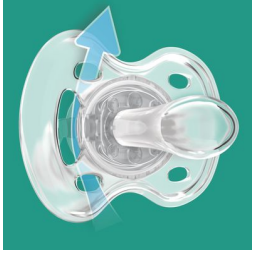

PHILIPS

AVENT

六孔奶嘴

舒缓，空气般舒适

不含双酚 A

畸齿矫正并且不含双酚 A

1 个装

SCF172/12

不含双酚 A

额外的空气孔可使肌肤透气

飞利浦新安怡可伸缩对称形奶嘴确保有利于宝宝上腭、牙齿、牙龈的自然正常发育。所有飞利浦新安怡安抚奶嘴均由硅胶制成，无味道，无气味。颜色随机。

超强气流

- 超强空气孔可使宝宝的肌肤透气

舒适柔软的硅胶奶嘴

- 九成的宝宝接受我们的安抚奶嘴*
- 专为口腔自然发育而设计

品质保证

- 英国屡获殊荣的站点制造

安全卫生

- 安全手柄，便于轻松取下
- 卡入式保护盖有助于保持宝宝的安抚奶嘴清洁

易于清洗

- 易于消毒，使用更卫生

产品亮点

超强气流

肌肤需要透气，宝宝的肌肤更是如此。我们的护罩具有 6 个空气孔，可获得额外气流，以减少肌肤刺激。

奶嘴接受度

宝宝知道他们喜欢什么！我们询问了妈妈们她们的宝宝对飞利浦新安怡奶嘴反应如何，结果是九成的宝宝接受我们的安抚奶嘴。*

具有正畸矫正功能的奶嘴

我们的可伸缩硅胶奶嘴采用对称形状，专为呵护您宝宝不同阶段上颌、牙齿和牙床的发育而设计。

英国制造

您可以确保宝宝使用舒适。这款奶嘴在英国屡获殊荣的站点制造。*

安全手柄

我们的安全手柄可让您随时轻松取下宝宝的安抚奶嘴。即使小手也可以将其抓住！