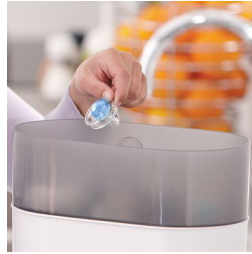

Könnyen sterilizálható

Könnyen tisztán tarthatja gyermeke Soothie cumiját és játszócumiját. Csak tegye sterilizálóba, vagy merítse forrásban lévő vízbe.

Műszaki adatok

A következőt tartalmazza:

Klasszikus játszócumi: 2 db

Biztonság

Biztonsági gyűrűs fogantyú
BPA-mentes

Higiénikus

Könnyű tisztítás
Sterilizálható
Mosogatógébben tisztítható