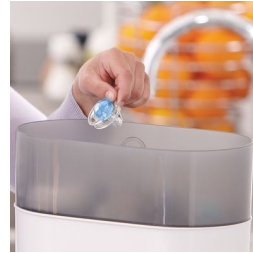

Extra pequena e leve para o seu bebé

Um ajuste confortável para o seu recém-nascido

A mini-chupeta Philips Avent acalma os bebés pequenos até aos 2 meses. O escudo pequeno e leve adapta-se confortavelmente ao seu recém-nascido sem tocar no nariz. A tetina ortodôntica colapsável respeita o desenvolvimento oral do seu bebé.

Pega de segurança

A nossa pega de segurança permite-lhe remover facilmente a chupeta do seu bebê a qualquer momento. Até as mãos mais pequeninas a conseguem agarrar!

Tampa de encaixe para uma maior higiene

Quando a chupeta não estiver a ser utilizada, basta encaixar a tampa antes de a guardar, de forma a manter a tetina limpa e segura.

Fácil de esterilizar

É fácil manter a chupeta do seu bebê limpa: basta colocá-la no seu esterilizador ou mergulhá-la em água a ferver.