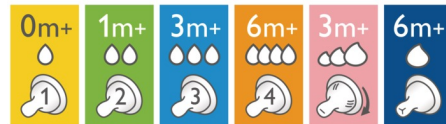

Høydepunkter

Naturlig tak på grunn av den brede brystformede smokken

Den brede, brystformede smokken gir et naturlig tak på samme måte som et ekte bryst, og gjør det enkelt for babyen å få mat fra både bryst og flaske.

Ultramyk smokk utformet for å etterligne følelsen av brystet

Smokken har en ultramyk struktur, utviklet for å etterligne følelsen av brystet.

Fleksibelt spiraldesign kombinert med komfortblader

Det fleksible spiraldesignet kombinert med de unike komfortbladene gir en fleksibel smokk og en mer naturlig mating uten at smokken faller sammen.

Ventil som er utformet for å redusere tegn på kolikk og ubehag

Anti-kolikkventil utformet for å holde luft vekk fra magen til babyen, for å redusere kolikk og ubehag.

Smokker med forskjellige melkestrømhastigheter