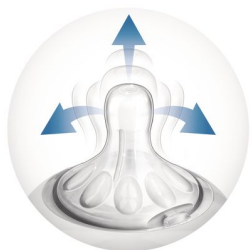

### **Łatwe i pewne trzymanie w dowolnej pozycji**

- Ergonomiczny kształt zapewnia maksymalny komfort

### Naturalne przysysanie

Szeroki smoczek przypominający kształtem pierś pozwala dziecku w naturalny sposób przyssać się i ułatwia łączenie karmienia piersią i butelką.

### Wyjątkowe płatki zapewniające wygodę

Płatki znajdujące się wewnątrz smoczka zwiększają jego miękkość i giętkość bez ryzyka zapadania się smoczka. Twoje dziecko polubi bardziej wygodny sposób karmienia.