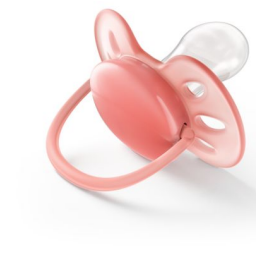

Dễ dàng kết hợp bú mẹ và bú bình

- Bé bú mát tự nhiên nhờ núm vú được thiết kế theo dáng bầu ngực mẹ
- Núm vú mềm giúp bé bú mát tự nhiên

Cho bé bú thoải mái và nhẹ nhàng

- Thiết kế dạng xoắn ốc linh hoạt, hình cánh hoa tạo sự thoải mái

Chọn loại núm vú phù hợp

Núm vú thiết kế Tự nhiên Philips Avent có độ mềm dẻo khác nhau và tốc độ chảy sữa tăng dần theo từng giai đoạn phát triển của trẻ.

Đáng bình thiết kế tiện dụng

Nhờ hình dáng đặc biệt, bình sữa dễ cầm và nắm chặt theo nhiều hướng giúp thoải mái tối đa, ngay cả với bàn tay nhỏ bé của trẻ.

Ty ngậm siêu mềm ultra soft

Da nhạy cảm càng cần sự chăm sóc đặc biệt. Ty ngậm siêu mềm ultra soft với công nghệ FlexiFit cho phép miệng che ôm vừa vặn khuôn miệng của bé, vừa tạo cảm giác thoải mái vừa ít để lại dấu và ít kích ứng da.

Đầu cọ rửa dáng vòng cung

Đầu cọ rửa dáng vòng cung và đầu tay cầm có các gờ xoắn ốc giúp ma sát, làm sạch mọi góc cạnh của các loại bình sữa, núm ty và dụng cụ cho bé bú.

Các thông số

Xuất xứ

Vương quốc Anh