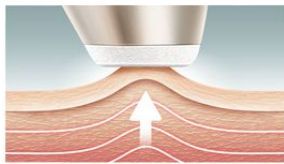

Vantaggi

Accessorio normale per una pelle rassodata

- Stimolazione dei tessuti profondi per una pelle rassodata

Delicato sulla pelle

- Adatta a tutti i tipi di pelle

Semplicità d'uso

- L'accessorio normale può essere utilizzato due volte alla settimana
- Accessorio di ricambio con semplice sistema di inserimento
- Per risultati ottimali, sostituire ogni sei mesi

PHILIPS

Caratteristiche

Pelle rassodata

L'accessorio normale favorisce la stimolazione dei tessuti profondi, per una pelle rassodata. Il 92% delle donne conferma*: "La pelle appare rassodata".

Accessorio normale da utilizzare due volte alla settimana