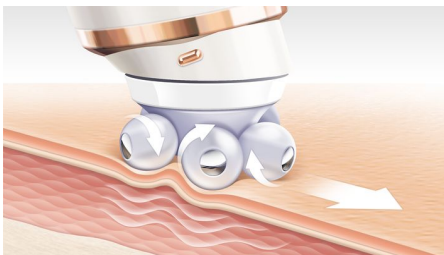

Stap 3: revitaliserende massage

Met behulp van de opzetkop voor revitaliserende massage met het aangepaste DualMotion-programma verbetert u de bloedcirculatie en revitaliseert u uw huid. Zo gaat uw huid weer stralen en krijgt die een gezonde gloed.