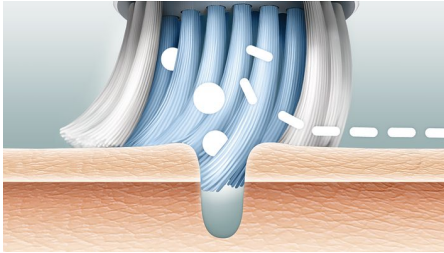

### Gebruiksvriendelijke aanvulling op uw huidverzorgingsroutine

- De opzetkoppen zijn eenvoudig met warm water en zeep te reinigen
- Het perfecte ontwerp voor optimale hygiëne

### Revitaliserende massage

- Voelt als zachte massage door 750 vingertoppen per minuut
- Ontwikkeld met behulp van experts in Japanse massage

[asimpleswitch.com](http://asimpleswitch.com)

## Stap 1: diepe reiniging van de poriën

De opzetborstel voor diepe reiniging helpt zichtbare poriën te verminderen. Bij 9 van de 10 vrouwen was het resultaat onmiddellijk zichtbaar.

## Stap 2: precisie reiniging

De precisieborstel heeft een uniek ontwerp om de moeilijk bereikbare plekken, zoals die rond de neus, te bereiken en reinigen. De borstel heeft ook een speciaal programma, met intensere rotaties en een korte behandeltime die erop is gericht het gebied rond de neus te reinigen voor een zuivere, verfijnde huid.