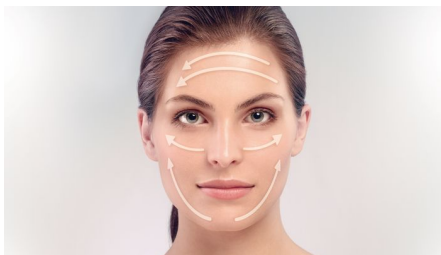

Enostavna uporaba in vključitev v rutino za nego kože

- Philips VisaPure Essential lahko uporabljate pod prho
- Philips VisaPure Essential se polni, ko je nameščen na stojalo
- Izboljša vpojnost vaših najljubših izdelkov za nego kože
- Glavi lahko enostavno očistite s toplo vodo in milom

asimpleswitch.com

Značilnosti

10-krat boljše čiščenje

Philips VisaPure Essential odlikuje nova tehnologija, ki bo vaše vsakodnevno čiščenje poneslo na višjo raven brez dodatnega truda. Nežna zagotovitev čiste, mehke in sijoče kože.

Tehnologija DualMotion

Ščetka se vrti in vibrira. Z navpičnim utripajočim gibanjem nežno odstranjuje površinske delce nečistoče, kot so umazanija, odmrle kožne celice in ostanki ličil. Z vrtljivim gibanjem pobriše delce nečistoče za globlje očiščeno kožo. Usklajena gibanja ščetin zagotavljajo temeljito in udobno čiščenje.

Inteligentni časovnik za predel kože

Obraz lahko razdelimo na več predelov. Inteligentni časovnik za predel kože vas s kratkim premorom obvesti, kdaj morate preiti

na naslednji predel kože. Ščetka se po opravljenem programu za celoten obraz samodejno ustavi. Program čiščenja traja 1 minuto.