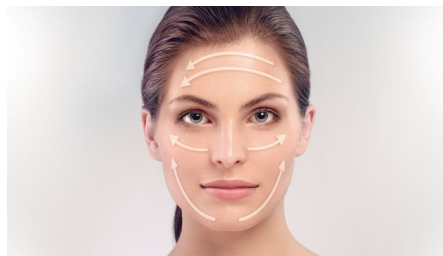

- O Philips VisaPure Essential pode ser usado durante o banho
- O suporte recarrega o Philips VisaPure Essential ao ser conectado
- Aumenta a absorção de seus produtos favoritos para a pele
- As cabeças são fáceis de limpar com água quente e sabão

Tão macia quanto suas mãos

- Um ajuste de intensidade: limpeza suave

asimpleswitch.com

Destaques

limpeza 10x melhor

O Philips VisaPure Essential traz uma nova tecnologia que levará sua rotina diária de limpeza a um nível superior sem dificuldades. Uma maneira suave de deixar a sua pele limpa, macia e radiante.

Tecnologia DualMotion

A escova gira e vibra. O movimento de pulsação vertical suavemente quebra as impurezas da superfície, incluindo sujeira, células mortas e resíduos de maquiagem. O movimento rotatório varre as impurezas, deixando a pele mais profundamente limpa. Os movimentos coordenados das cerdas proporcionam a você uma limpeza completa e prática.

Timer de zona da pele inteligente

O rosto pode ser dividido em diferentes zonas. O timer de zona da pele avisa com uma pausa quando é hora de prosseguir para a próxima zona da pele. O dispositivo para de funcionar automaticamente após um programa para todo o rosto. O programa de Limpeza dura 1 minuto.