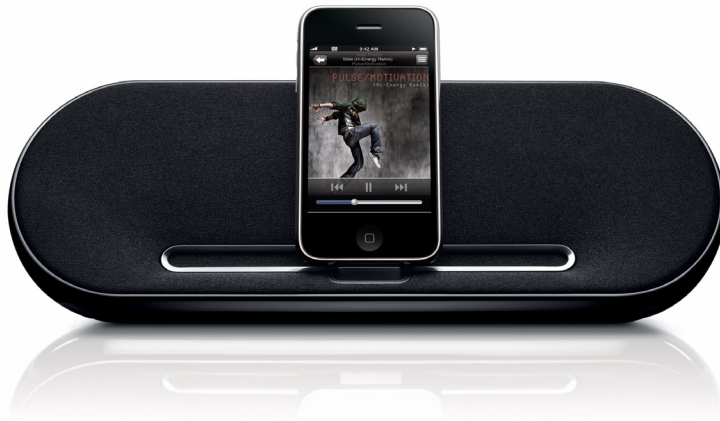

Philips Fidelio
Ηχείο σύνδεσης

Fidelio

SBD7500

Πάθος με τον ήχο

Ειδικά σχεδιασμένο για ταξίδια

Μικρή και απόλυτα φορητή αλλά παράλληλα εξαιρετική σε απόδοση, αυτή η συσκευή είναι ειδικά σχεδιασμένη για ταξίδια. Αναπαράγει πραγματικά δυναμικό ήχο από το iPhone/ iPod σας, επιτρέποντάς σας να απολαμβάνετε υπέροχη μουσική, όπου κι αν βρίσκεστε.

Ήχος που σας συνεπαίρνει

- Τεχνολογία wOOx για πλούσια και ακριβείας μπάσα χωρίς παραμόρφωση
- DBB για τη διατήρηση των χαμηλών τόνων για βαθιά μπάσα σε οποιαδήποτε ένταση
- Τεχνολογία θωράκισης για τον αποκλεισμό παρεμβολών από κινητά τηλέφωνα

Κατασκευασμένο ειδικά για ταξίδια

- Κομψή, λεπτή και συμπαγής σχεδίαση ώστε να ταιριάζει σε κάθε χαρτοφύλακα

Πραγματικά φορητό και ευέλικτο

- Τροφοδοσία με εναλλασσόμενο ρεύμα ή μπαταρία για μουσική απόλαυση οπουδήποτε
- Συνδέστε οποιοδήποτε iPod/iPhone, ακόμα και μέσα στη θήκη του
- Είσοδος AUX για εύκολη σύνδεση με σχεδόν οποιαδήποτε ηλεκτρονική συσκευή
- Ανακαλύψτε και μοιραστείτε με τους φίλους σας μουσικά κομμάτια και άλλες δυνατότητες, μέσω της δωρεάν εφαρμογής Fidelio

PHILIPS

Χαρακτηριστικά

Τεχνολογία wOOx

Η τεχνολογία wOOx αποτελεί μια επαναστατική ιδέα ηχείων, η οποία σας δίνει τη δυνατότητα να ακούτε και να αισθάνεστε εξαιρετικά βαθιά μπάσα σε μεγαλύτερο βαθμό από οποιοδήποτε άλλο ηχοσύστημα. Οι ειδικοί οδηγοί ηχείων συνεργάζονται άψογα με τον ακτινοβολητή μπάσων wOOx, ενώ ο ακριβής συντονισμός του κύριου οδηγού και του τουίτερ παρέχει ομαλή μετάβαση από τις χαμηλές στις υψηλές συχνότητες. Η διπλή ανάρτηση και η πλήρως συμμετρική κατασκευή τους παρέχουν χαμηλή και ακριβή βάση χωρίς αισθητή παραμόρφωση. Η τεχνολογία wOOx παράγει πλούσια και δυναμικά μπάσα, καθώς χρησιμοποιεί όλο το χώρο του πλαισίου του ηχείου με αποτέλεσμα να μεγαθύνει ουσιαστικά τη μουσική ισχύ.