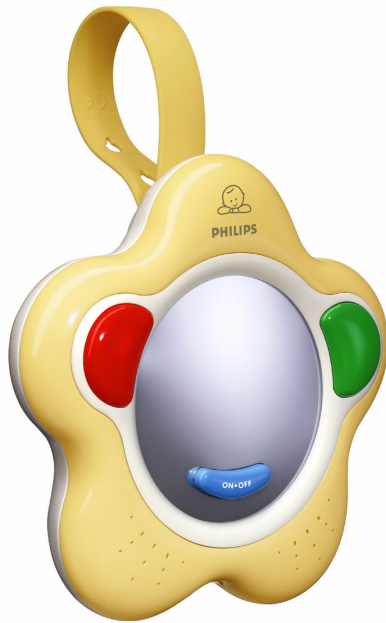

Philips  
Toverspiegel

SBCSC910

## Stimuleert de eerste geluiden en woordjes van uw baby

Spelen is van essentieel belang voor de ontwikkeling van uw baby. Door de hand-oogcoördinatie en spraak aan te moedigen, helpt het leerzame speelgoed van Philips uw baby vaardigheden, zelfvertrouwen en persoonlijkheid te ontwikkelen - en hij vindt het nog leuk ook!

### **Leuk speelgoed voor uw baby**

- Uw baby hoort uw stem als hij in slaap valt
- Speelt vooraf opgenomen, geruststellende geluiden af
- Voldoet aan alle veiligheidsnormen voor speelgoed

### **Helemaal veilig om mee te spelen**

- De onbreekbare spiegel is gemaakt van flexibel plastic i.p.v. glas
- Voldoet aan alle relevante speelgoed- en veiligheidsnormen

**PHILIPS**