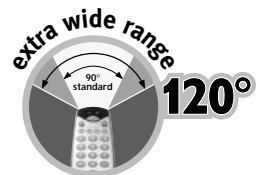

Automatische Tastenbeleuchtung

Sobald die Fernbedienung in der Hand liegt, schaltet sich durch einen Tilt-Sensor automatisch die Hintergrundbeleuchtung der Knöpfe ein – besonders praktisch beim Fernsehen in dunkleren Räumen.

Benutzerfreundliches Bedienfeld

Das Bedienfeld der SBC RU641 ist logisch angeordnet, und alle wichtigen Tasten, wie Kanalwahl, Lautstärkereger und Menüführung, sind extragroß und können mit dem Daumen erreicht werden, so dass für die Steuerung nur eine Hand benötigt wird.

Ergonomisches Design

Die ergonomische, natürliche Formgebung sorgt für eine angenehme Lage der Fernbedienung in der Hand und erleichtert zudem die Bedienung. Auch optisch ist die SBC RU641 ein echtes Schmuckstück.

Sekundenschnelle Installation

Die direkte Setup Prozedur garantiert, dass für die komplette Installation des AV-Equipments nur wenige Sekunden benötigt werden. Bei Philips Geräten beispielsweise genügt ein einfacher Knopfdruck! Ferner verfügt die SBC RU641 über das Philips Simple System Setup™ für die automatische Suche nach nicht gelisteten Codes.

Extragroßer Übertragungswinkel

Der extragroße Übertragungswinkel erleichtert die Handhabung zusätzlich. So kann das Equipment von nahezu jeder Stelle des Raumes gesteuert werden, ohne mit der Fernbedienung „zielen“ zu müssen.

Easy Touch: Komfortable Fernbedienungen für die perfekte Steuerung des gesamten Equipments.

Service-Telefon
02 11/65 79 11 58

Philips Accessories

Änderungen vorbehalten
© 2000 Royal Philips Electronics
Alle Rechte vorbehalten

www.philips.de
www.philips.at