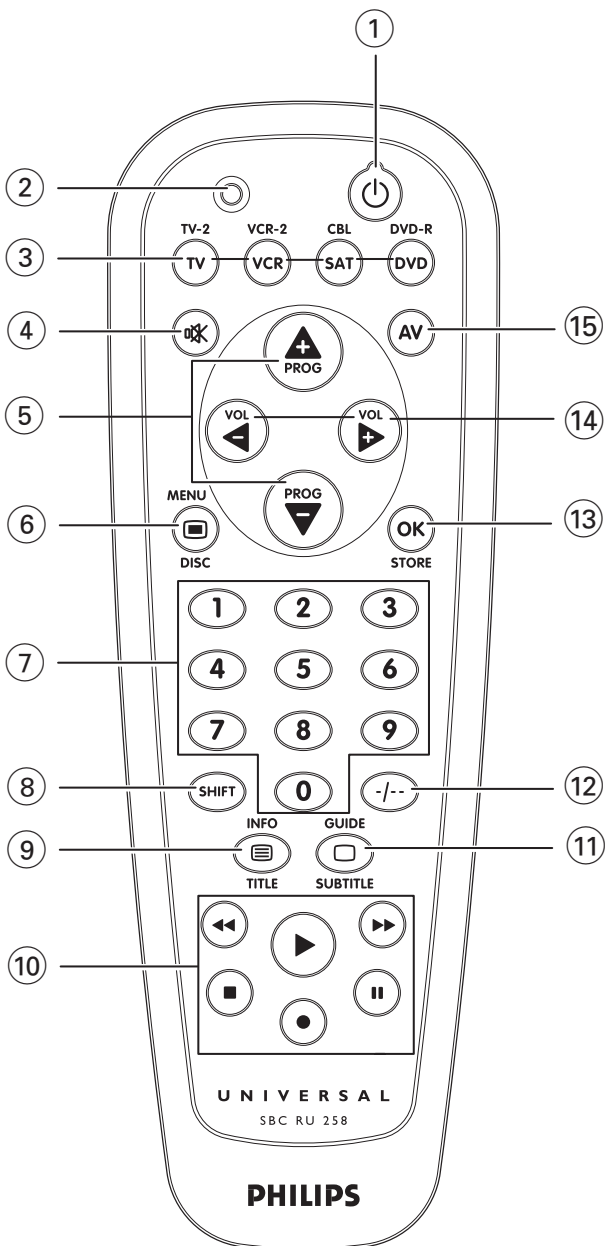

SBC RU 258

Registrujte váš výrobek a získajte podporu na
www.philips.com/welcome

Návod na obsluhu

PHILIPS

Obsah

1. Úvod	3
2. Inštalácia diaľkového ovládača	3
Vloženie batérií	3
Skúška diaľkového ovládača	3
Nastavenie diaľkového ovládača	4
Automatické nastavenie diaľkového ovládača	5
3. Tlačidlá a funkcie	6
Zoznam kódov	7

2. Inštalácia diaľkového ovládača

Vloženie batérií

- 1 Kryt stlačte a posuňte v smere šípky.
- 2 Vložte dve R03, UM4 alebo AAA batérie do priestoru podľa ilustrácie.
- 3 Zasuňte kryt späť na doraz.

Skúška diaľkového ovládača