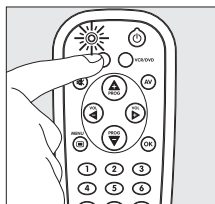

Automatické nastavenie diaľkového ovládača

Ak nemôžete nájsť správny kód pre značku vášho zariadenia, diaľkový ovládač môže automaticky vyhľadať správny kód.

Príklad TV:

1. 1 Uistite sa či je TV zapnutý a zvolte kanál použitím pôvodného diaľkového ovládača alebo tlačidlami na TV (napríklad kanál 1).
   RU258 vyšle signál „vypnutia TV“ pre všetky modely TV, ktoré sú uložené v pamäti.
   - Ak je zariadenie DVD-prehrávač alebo video rekordér, vložte disk alebo kazetu a spustíte prehrávanie.
2. 2 Potom podržte stlačené tlačidlo TV na 3 sekundy dovtedy, pokiaľ nezostane svietiť zelený indikátor.

1. 3 Opäť stlačte tlačidlo Standby a podržte ho stlačené.