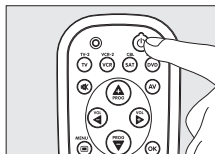

Automatické nastavenie diaľkového ovládača

Ak nemôžete nájsť správny kód pre značku vášho zariadenia, diaľkový ovládač môže automaticky vyhľadať správny kód.

Príklad TV:

1. 1 Uistite sa či je TV zapnutý a zvolte kanál použitím pôvodného diaľkového ovládača alebo tlačidlami na TV (napríklad kanál 1).
   RU258 vyšle signál „vypnutia TV“ pre všetky modely TV, ktoré sú uložené v pamäti.
   - Ak je zariadenie DVD-prehrávač alebo video rekordér, vložte disk alebo kazetu a spustíte prehrávanie.
2. 2 Potom podržte stlačené tlačidlo TV na 3 sekundy dovtedy, pokiaľ nezostane svietiť zelený indikátor.

1. 3 Opäť stlačte tlačidlo Standby a podržte ho stlačené.

- RU258 teraz začne vysielat' všetky známe signály „vypnutia TV“, postupne. Po každom odoslaní kódu zelený indikátor zabliká.

1. 4 Keď sa TV vypne (pohotovostný režim), ihneď uvoľnite tlačidlo Standby na RU258.
   - RU258 teraz vyhľadal kód, ktorý pracuje na vašom TV.

1. 5 Skontrolujte, či môžete ovládať všetky funkcie na vašom TV pomocou diaľkového ovládača RU258.

- **Ak sa to nepodarí, môžete opätovne vykonať automatické nastavenie. RU258 potom vyhľadá kód, ktorý bude pravdepodobne pracovať lepšie.**

- Potom, ako RU258 prejde cez všetky známe kódy, vyhľadávanie sa automaticky zastaví a zelený indikátor prestane blikať.
- Automatické programovanie môže trvať maximálne 5 minút pre TV, 2 minúty pre VCR, 6 minút pre SAT a CBL (Satelitný box/Káblový box) a 5 minút pre DVD.