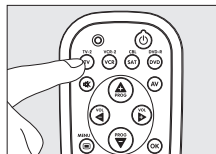

Skúška diaľkového ovládača

Diaľkový ovládač bol naprogramovaný na ovládanie väčšiny Philips zariadení. Pretože RU258 môže používať rôzne signály pre každú značku a rôzne modely rovnakej značky, odporúčame otestovať, či zariadenie reaguje na RU258.

Príklad nižšie (TV) vám vysvetlí, ako to vykonať. Môžete opakovať rovnaké kroky pre ostatné zariadenia (DVD, video rekordér, atď.), ktoré chcete ovládať použitím RU258.

Príklad TV:

1. 1 Televízny prijímač zapnite manuálne alebo pomocou pôvodného diaľkového ovládača. Naladte kanál 1.
2. 2 Stlačením tlačidla TV na RU258 zvolte TV.