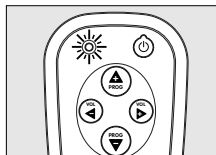

1. 4 När TV:n stängs av (vänteläge), trycker du på väntelägesknappen på RU151 två gånger under 1 sekund för att bekräfta.