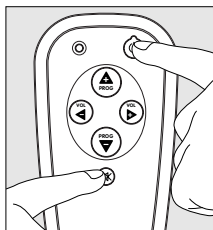

Bruksanvisning

Ställa in fjärrkontrollen

Detta är bara nödvändigt om apparaten inte reagerar på signaler från RU151. Om så är fallet, känner RU151 inte igen märket och/eller modellen på TV:n och du måste därför programmera fjärrkontrollen att göra det. Exemplet nedan beskriver hur du går till väga

1. 1 Slå på TV:n manuellt eller använd originalfjärrkontrollen. Välj kanal 1.
2. 2 Leta reda på märket på TV:n i kodlistan på baksidan av den här handboken. För varje märke finns en eller flera femsiffriga koder. Notera den första koden.
3. 3 Håll knapparna och på RU151 intryckta samtidigt i fem sekunder, tills den gröna lampan lyser med fast sken.

1. 4 Knappa sedan in koden som du noterade under steg 2. Använd fjärrkontrollens knappar enligt följande:
   - PROG + för 1
   - VOL - för 2
   - VOL + för 3
   - PROG - för 4
   - Mute () + för 5.
   - Den gröna LED blinkar nu två gånger.
   - Om LED blinkar en gång har du inte matat in koden korrekt eller matat in fel kod. Börja om igen från steg 2.
2. 5 Rikta RU151 mot TV:n och kontrollera att den reagerar som den ska.
   - Om TV:n reagerar på alla knapptryckningarna är RU151 klar att använda. Glöm inte att notera koden.