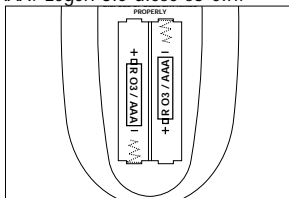

### Einlegen der Batterien

Ihre SBC RU120 benötigt zwei 1,5V Batterien vom Typ R03, UM4 oder AAA. Legen Sie diese so ein: