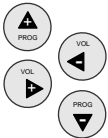

EINSTELLUNG FÜR DEN GEBRAUCH

H I N W E I S

Lesen Sie die gesamte Anleitung zur Vorgehensweise sorgfältig, bevor Sie beginnen!

Ihre Anlage ist von der Marke Philips:

1. 1 Drücken Sie die Ein- / Aus-Taste zur Überprüfung.
   - Die grüne LED-Anzeige leuchtet auf, um die Übertragung zu bestätigen.

Ü B E R P R Ü F U N G

Drücken Sie einige Tasten, um die korrekte Reaktion zu überprüfen. Wenn keine korrekte Reaktion erfolgt, gehen Sie zum nächsten Abschnitt über.

Ihre Anlage ist von einer anderen Marke, bzw Ihre Anlage ist von der Marke Philips, aber nicht alle Tasten reagieren korrekt:

1. 1 Suchen Sie den Markennamen des Gerätes, das Sie bedienen möchten, in der Code-Liste (siehe mittlere Seiten dieses Benutzerhandbuchs).
2. 2 Vergewissern Sie sich, dass Ihr Gerät eingeschaltet ist.
3. 3 Drücken und halten Sie die Tasten Ein-/Ausschalter und Stummschalten gleichzeitig - ca. drei Sekunden lang -, bis die grüne LED aufleuchtet. (Lassen Sie die Tasten los: die grüne LED sollte weiterleuchten.)
4. 4 Geben Sie Ihren 6-stelligen Code mit Hilfe der (PROG- = 0, PROG+ = 1, VOL- = 2, VOL+ = 3) Lautet der Code z.B. 012313, drücken Sie PROG-, PROG+, VOL-, VOL+, PROG+, VOL+.
   - Die grüne LED blinkt zweimal

Ü B E R P R Ü F U N G

Der Vorgang ist nun abgeschlossen. Drücken Sie einige Tasten, um die korrekte Reaktion zu überprüfen. Wenn keine korrekte Reaktion erfolgt, wiederholen Sie den Vorgang, beginnend mit Schritt 1, unter Verwendung des nächsten 6-stelligen Codes auf der Liste.

A N M E R K U N G

- Wenn die LED ein langes Blinken anzeigt, war der Code unbekannt. Bitte gehen Sie zurück zu Schritt 1 und wiederholen Sie die Vorgehensweise unter Verwendung des nächsten 3-stelligen Codes in der Liste.
- Wenn innerhalb von 30 Sekunden keine Taste gedrückt wird, müssen Sie noch einmal bei Schritt 1 beginnen.
- Enthält die Liste keinen korrekten Code, gehen Sie zum nächsten Abschnitt über.