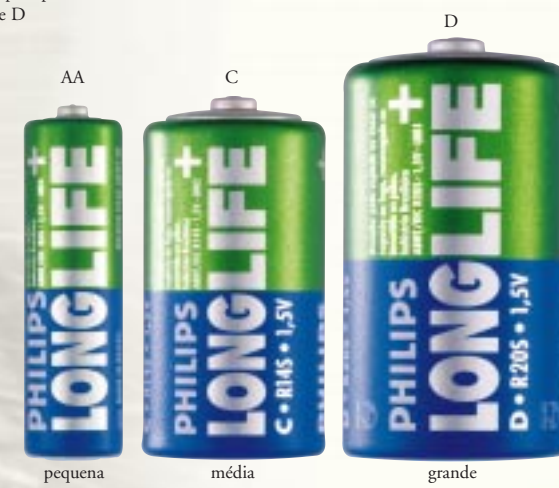

PILHAS PHILIPS ULTRA-ALCALINAS POWERLIFE XXL
Modelos AAA(palito), AA(pequena), C(média), D(grande) e bateria de 9V

LONGLIFE

PILHAS PHILIPS LONGLIFE
Modelos AA(pequena), C(média) e D(grande)

blister com 4 unidades
blister com 2 unidades
blister com 1 unidade

Access Portáteis

EXP103/03
MP3 CD Player Portátil

AX1000
Toca-discos CD ultra compacto

AX2004
Toca-discos CD ultra compacto com mecanismo antichoque

Central de Atendimento Philips São Paulo - (11) 5010 9494
Outras localidades - 0800 123123
www.philips.com.br

Let's make things better.

PHILIPS