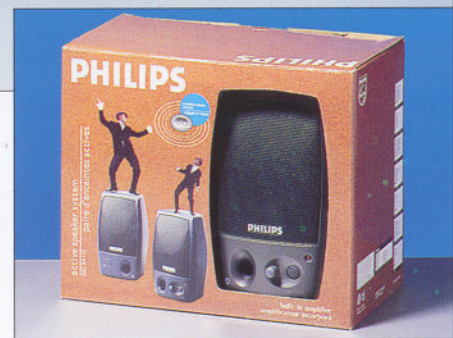

SBC BA 110

Aktiv/Stereo-Lautsprecher

Aktiv-Stereo-Lautsprecher mit
leistungsstarkem Baß-Reflex-
System

Eingebauter Verstärker

Trackball-Lautstärkereglер

Batterie- oder Netzbetrieb

Aktiv-/Passiv-Umschaltung

LED-Netzspannungsanzeige

Ideal für alle tragbaren Audio-
Geräte

Kurztext: ZSBA110

VE/PE: 1/12 (paarweise)