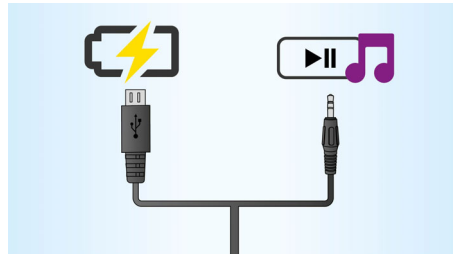

Được thiết kế cho khả năng cầm lấy và đi

- Pin sạc tích hợp cho phép phát lại nhạc mọi nơi

Âm thanh ấn tượng

- Tổng công suất đầu ra 4W RMS
- Hiệu suất âm thanh tiên tiến trong một thiết kế nhỏ gọn
- Âm thanh stereo chất lượng cao cho phép thưởng thức nhạc tốt hơn

Đơn giản trong sử dụng

- Túi xách giúp du lịch dễ dàng
- Một dây cáp dành cho cả sạc pin và phát lại nhạc

PHILIPS

Những nét chính

Pin sạc tích hợp

Nghe nhạc thật to - mọi lúc, mọi nơi. Pin sạc tích hợp cho phép bạn thưởng thức nhạc mà không phải chịu cảnh phiền toái của dây điện bị rời và phải tìm ổ cắm điện rất không thuận tiện. Thưởng thức âm nhạc tuyệt vời với sự tự do di chuyển.

năng mà chúng có thể chuyển đổi thành năng lượng âm thanh, mà không làm méo tín hiệu âm thanh. Công suất điện càng cao, công suất âm thanh do loa phát ra càng tốt.

Âm thanh stereo chất lượng cao

Bộ loa bỏ túi đôi này cho âm thanh stereo tự nhiên khi đặt chúng cách xa nhau, mang lại hiệu ứng hiện thực hơn và thú vị hơn.

Sạc pin và phát nhạc trong một dây cáp

Loa Philips này đi kèm dây cáp dành cho cả sạc pin và phát lại nhạc theo cổng tín hiệu đầu vào. Loại bỏ thuận tiện tình trạng rời dây cáp và thưởng thức chất lượng tín hiệu không bị suy giảm.