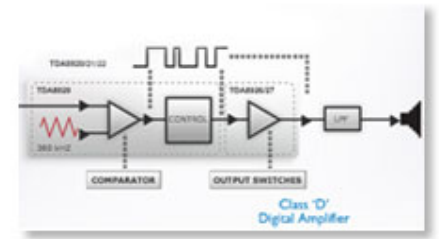

SBA1710/00

产品亮点

D 类数字功放器

D 类数字功放器接收模拟信号并将其转换为数字信号，然后采用数字方式放大信号。信号接着进入一个调制滤波器以形成最终的输出。放大的数字输出可提供数字音频的所有优点，包括音质提高。此外，D 类数字功放器与传统的 AB 功放器相比，效率高出 90%。这种高效率转换为一种强劲的功放器，而所占台面面积又很小。

4W RMS 总输出功率

RMS 即额定输出功率 (Root Mean Square)，它是音频功率的典型指标，或者换言之，从音频功放器传输到音响的电功率，衡量单位为瓦特。传输到音响的电功率及其敏感度取决于产生的声音功率。实质上，功放器受电能限制，电能可以转换为声能，而不会使音频信号失真。瓦数越高，扬声器发射的声能越好。