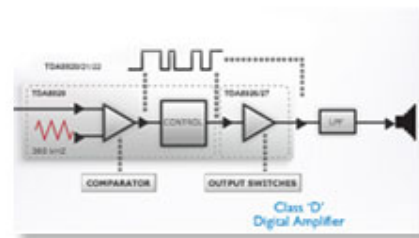

便携式音箱
紫色

规格

产品尺寸

- 产品尺寸 (宽 x 高 x 厚) ((宽 x 高 x 厚)):
  16.3 x 4.9 x 5 厘米
- 重量: 0.169 千克

兼容

- 智能电话
- iPod
- iPhone
- Mp3 播放机

设计和外观

- 颜色: 紫色

声音

- 频率响应: 350 - 16,000 赫兹
- 阻抗: 4
- RMS 额定功率: 2 瓦

电源

- 电池类型: AAA
- 电池支持的播放时间: 12 小时
- 电池数: 3

SBA1610PUR/00

产品亮点

D 类数字功放器

D 类数字功放器接收模拟信号并将其转换为数字信号，然后采用数字方式放大信号。信号接着进入一个调制滤波器以形成最终的输出。放大的数字输出可提供数字音频的所有优点，包括音质提高。此外，D 类数字功放器与传统的 AB 功放器相比，效率高出 90%。这种高效率转换为一种强劲的功放器，而所占台面面积又很小。

发行日期 2014-03-13

版本: 2.0.7

12 NC: 8670 000 95095
EAN: 06 92341 07178 91

© 2014 Koninklijke Philips N.V.
保留所有权利。

规格如有更改，恕不另行通知。所有商标是
Koninklijke Philips N.V. 或它们各自所有者的财产。

www.philips.com