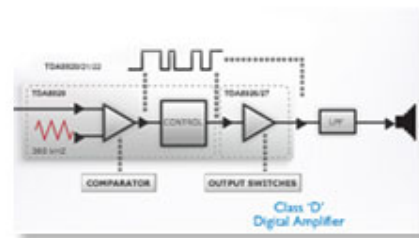

SBA1610BLU/00

产品亮点

D 类数字功放器

D 类数字功放器接收模拟信号并将其转换为数字信号，然后采用数字方式放大信号。信号接着进入一个调制滤波器以形成最终的输出。放大的数字输出可提供数字音频的所有优点，包括音质提高。此外，D 类数字功放器与传统的 AB 功放器相比，效率高出 90%。这种高效率转换为一种强劲功放器，而所占台面面积又很小。

发行日期 2014-03-13

版本 : 2.0.8

12 NC: 8670 000 93226
EAN: 69 23410 71685 6