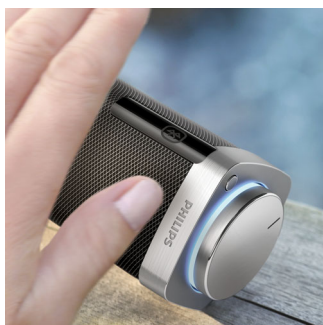

Philips
портативная
беспроводная АС

Bluetooth®

Управление жестами
Встроенный микрофон для
вызовов
12 Вт, аккумулятор

SB7300

Мощный чистый звук

Элегантная портативная модель Philips Shoqbox SB7300/12 обеспечивает мощный чистый звук с глубокими басами в беспроводном режиме Bluetooth. Модель Shoqbox, оснащенная корпусом из алюминия, 4 излучателями и технологией wOOx, впечатляет с первого взгляда.

Высокое качество звучания

- С 4 излучателями с неодимовыми магнитами
- Динамичный, заполняющий комнату звук
- Объедините 2 Shoqbox в качестве левой/правой АС

Универсальность

- Передача по Bluetooth
- Для пропуска песни проведите пальцем по сенсору
- Встроенный микрофон для громкой связи
- Голосовые уведомления

Датчик движения

Модель SHOQBOX оснащена датчиком движения. Для перехода к следующей или

последней дорожке просто проведите по датчику слева направо или справа налево. Для приостановки воспроизведения положите руку на датчик и задержите на секунду. Повторите это действие для возобновления воспроизведения. Управление жестами — максимально просто и удобно.

Встроенный микрофон

Устройство оснащено встроенным микрофоном для громкой связи. При поступлении вызова воспроизведение музыки приостанавливается, и вы можете говорить через динамик. Отличный вариант для любого случая — для деловых переговоров, и для разговоров с друзьями.