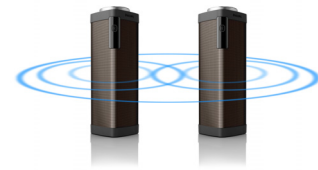

Philips
Altavoz portátil
inalámbrico

Bluetooth®

Control por gestos
Micrófono integrado para
llamadas
8 W, batería recargable

SB7100

Gran sonido, sorprendentemente claro

Disfruta de tu música con potencia y privacidad con el Shoqbox SB7100 de Philips, que dispone de dos controladores de altavoz y tecnología wOOx para ofrecer un sonido tan potente como claro a la vez. Lleva tu música a cualquier parte y transmítela inalámbricamente a través de Bluetooth.

Sensor de movimiento

SHOQBOX dispone de un sensor de movimiento. Solo tienes que desplazar el dedo sobre el sensor de izquierda a derecha o al contrario para saltar a la pista siguiente o a la última. Coloca la mano sobre el sensor durante un segundo para poner la música en pausa. Hazlo de nuevo para volver a reproducir. El sencillo control por gestos te permite controlar la música de la forma más fácil.

Micrófono integrado

Con su micrófono integrado, también sirve de manos libres. Cuando recibes una llamada, la música se pone en pausa y puedes hablar a través del altavoz. Ya sea para programar una reunión de negocios o para organizar una fiesta con los amigos, funciona de maravilla.

Puedes emparejar 2 altavoces SHOQBOX con el sensor inteligente para disponer de un sistema estéreo con canales izquierdo y derecho. Solo tienes que colocar los dos altavoces uno junto a otro y deslizar las manos sobre ambos sensores de fuera a dentro al mismo tiempo. Perfecto para fiestas y reuniones. Disfruta de un gran sonido estéreo en música, películas y juegos.