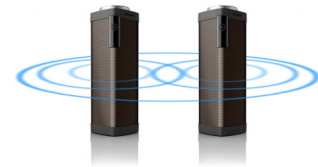

Philips
boxă portabilă wireless

Bluetooth®

Control prin gesturi
Microfon încorporat pentru
conversări
8 W, baterie reîncărcabilă

SB7100

Sunet puternic, șocant de clar

Dați la maxim muzica preferată cu boxele Philips Shoqbox SB7100 care dispun de drivere de boxe duble și tehnologie wOOx pentru sunet puternic, profund și totuși clar. Duceți muzica oriunde și transmiteți wireless prin Bluetooth.

Boxe portabile Bluetooth

Bluetooth este o tehnologie de comunicații wireless cu rază scurtă, rezistentă și eficientă din punct de vedere energetic. Tehnologia permite conectarea ușoară wireless la alte dispozitive Bluetooth, pentru a putea asculta muzica preferată de pe orice smartphone, tabletă sau chiar laptop, inclusiv iPod sau iPhone cu ajutorul unei boxe cu Bluetooth activat, cu ușurință.

Microfon încorporat

Grație microfonului încorporat, acesta funcționează și ca telefon cu difuzor. Atunci când este recepționat un apel, muzica este întreruptă și puteți vorbi prin intermediul difuzorului. Organizați o întâlnire de afaceri.

Împerecherea a 2 shoqbox

Puteți împerechea 2 boxe SHOQBOX cu senzor inteligent, pentru un sistem stereo de canale Stânga și Dreapta. Trebuie doar să așezați cele două boxe una lângă cealaltă și să glisați mâinile simultan peste ambii senzori, dinspre exterior. Perfect pentru o petrecere sau o reuniune. Bucurați-vă de sunetul stereo puternic al muzicii, filmelor și jocurilor.