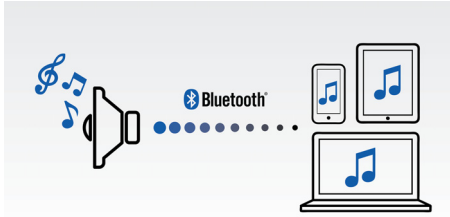

Besonderheiten

Kabelloses Musik-Streaming

Bluetooth ist eine kabellose Kommunikationstechnologie, die sowohl zuverlässig als auch energieeffizient ist. Mit dieser Technologie kann ganz einfach eine kabellose Verbindung mit iPods/iPhones/iPads oder anderen Bluetooth-Geräten wie Smartphones, Tablets oder sogar Laptops hergestellt werden. So können Sie Ihre Lieblingsmusik sowie Audio von Videos oder Spielen kabellos auf diesem Lautsprecher genießen.