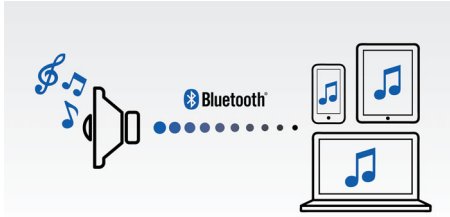

Optimal für die Verwendung unterwegs

- Robustes Design und extragroßes Trageband für aktiven Gebrauch
- Integrierter Akku für optimale Tragbarkeit

Noch vielseitiger

- Kabelloses Musik-Streaming über Bluetooth
- Reihenschaltung mehrerer BR-1Xs in eine größere Musikanlage
- Integriertes Mikrofon für Gespräche über Lautsprechertelefon
- Audioeingang für einfache Wiedergabe tragbarer Musik

PHILIPS

Tragbarer Bluetooth-Lautsprecher mit Akku

Bluetooth - kabelloses Musik-Streaming Audio-Reihenschaltung, Integriertes Mikrofon für Anrufe, 10 W, Akku

Besonderheiten

Kabelloses Musik-Streaming

Bluetooth ist eine kabellose Kommunikationstechnologie, die sowohl zuverlässig als auch energieeffizient ist. Mit dieser Technologie kann ganz einfach eine kabellose Verbindung mit iPods/iPhones/iPads oder anderen Bluetooth-Geräten wie Smartphones, Tablets oder sogar Laptops hergestellt werden. So können Sie Ihre Lieblingsmusik sowie Audio von Videos oder Spielen kabellos auf diesem Lautsprecher genießen.

wOOx™-Technologie

wOOx ist ein revolutionäres Konzept, mit dem Sie fantastisch tiefe Bässe in nie gekannter Qualität hören und spüren können. Spezielle Lautsprecher ergänzen harmonisch den wOOx-Bassstrahler, und exaktes Tuning zwischen Hauptlautsprecher und Hochtöner garantiert einen weichen Übergang von den unteren/mittleren auf die hohen Frequenzen. Doppelte Aufhängung und vollsymmetrische Sandwich-Konstruktion sorgen für tiefe und präzise Bässe ohne wahrnehmbare Verzerrung. wOOx nutzt die volle Lautstärke der Lautsprecher und liefert außergewöhnlich tiefe und dynamische Bässe mit unglaublicher Wirkung.