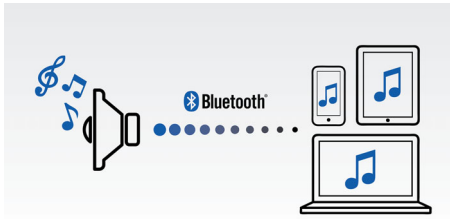

Optimal für die Verwendung unterwegs

- Robustes Design und extragroßes Trageband für aktiven Gebrauch
- Integrierter Akku für optimale Tragbarkeit

Noch vielseitiger

- Kabelloses Musik-Streaming über Bluetooth
- Reihenschaltung mehrerer BR-1Xs in eine größere Musikanlage
- Integriertes Mikrofon für Gespräche über Lautsprechertelefon
- Audioeingang für einfache Wiedergabe tragbarer Musik

PHILIPS

Besonderheiten

Kabelloses Musik-Streaming

Bluetooth ist eine kabellose Kommunikationstechnologie, die sowohl zuverlässig als auch energieeffizient ist. Mit dieser Technologie kann ganz einfach eine kabellose Verbindung mit iPods/iPhones/iPads oder anderen Bluetooth-Geräten wie Smartphones, Tablets oder sogar Laptops hergestellt werden. So können Sie Ihre Lieblingsmusik sowie Audio von Videos oder Spielen kabellos auf diesem Lautsprecher genießen.

wOOx™-Technologie

wOOx ist ein revolutionäres Konzept, mit dem Sie fantastisch tiefe Bässe in nie gekannter Qualität hören und spüren können. Spezielle Lautsprecher ergänzen harmonisch den wOOx-Bassstrahler, und exaktes Tuning zwischen Hauptlautsprecher und Hochtöner garantiert einen weichen Übergang von den unteren/mittleren auf die hohen Frequenzen. Doppelte Aufhängung und vollsymmetrische Sandwich-Konstruktion sorgen für tiefe und präzise Bässe ohne wahrnehmbare Verzerrung. wOOx nutzt die volle Lautstärke der Lautsprecher und liefert außergewöhnlich tiefe und dynamische Bässe mit unglaublicher Wirkung.