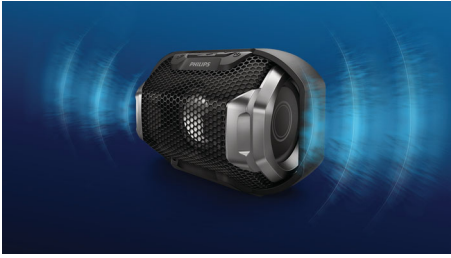

Philips ShoqBox
Tragbarer, kabelloser
Lautsprecher

Bluetooth®
Wasserfest, stoßfest
Mehrfarbiges Licht

SB300B

Satte Beats, gleißende Lichter

Lassen Sie satte Beats erklingen! Die Philips Shoqbox SB300 wartet mit explosiven, pulsierenden Bässen über zwei Bassstrahler auf. Für noch mehr Power sorgen Lichter, die im Rhythmus pulsieren. Robust, stoßfest und wasserfest – die Party ist da, wo Sie sind.

Unglaublich satter Beat

- Kraftvoller Sound und nach vorne gerichtete Lautsprecher
- Explosive Beats über zwei Bassstrahler

Für Partys an jedem Ort

- Es werde Licht! Zum Beat pulsierendes mehrfarbiges Licht
- Für den Einsatz im Freien: robust, stoßfest, wasserfest
- Integrierter Akku für dauerhafte Partystimmung

Einfach zu verwenden

- Kabelloses Musik-Streaming über Bluetooth
- Integriertes Mikrofon für Freisprechfunktion bei Anrufen
- Audio-Eingang für einfaches Anschließen an nahezu jedes Gerät

PHILIPS

Tragbarer, kabelloser Lautsprecher
Bluetooth® Wasserfest, stoßfest, Mehrfarbiges Licht

Besonderheiten

Explosive Beats

Mit ihren nach vorne gerichteten 1,5 Zoll Breitband-Lautsprechertreibern und zwei großen seitlichen Bassstrahlern für zusätzlichen Bass Boost bietet die Shoqbox SB300 Leistung mit beeindruckender Präzision.