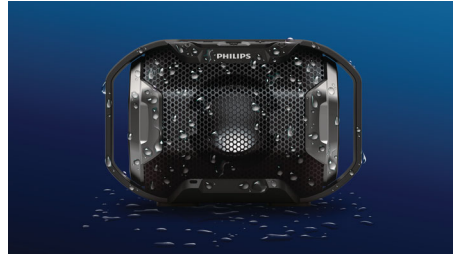

Für den Einsatz im Freien geeignet

Äußerst langlebig und robust genug für jedes Abenteuer. Ob auf der Straße oder in der Wildnis, dieser Lautsprecher kommt überall klar. Er erfüllt die strengen IPX7-Standards für Wasserfestigkeit und kann daher sogar in bis zu 1 Meter Tiefe für 30 Minuten mit Unterwasser genommen werden. Und wenn Ihnen der Lautsprecher herunterfällt, keine Sorge, denn er ist stoßfest.

Integrierter, wiederaufladbarer Akku

Geben Sie Musik zu jeder Zeit und überall laut wieder. Dank des integrierten Akkus können Sie Ihre persönliche Musik ohne Kabelgewirr und die umständliche Suche nach einer Steckdose genießen. Erleben Sie jetzt großartige Musik mit dank hohem Tragekomfort.

Bluetooth, kabellos

Bluetooth ist eine kabellose Kommunikationstechnologie, die sowohl zuverlässig als auch energieeffizient ist. Mit dieser Technologie kann ganz einfach eine kabellose Verbindung mit iPods/iPhones/iPads oder anderen Bluetooth-Geräten wie Smartphones, Tablets oder sogar Laptops hergestellt werden. So können Sie Ihre Lieblingsmusik sowie Audio von Videos oder Spielen kabellos auf diesem Lautsprecher genießen.

Freisprechanrufe

Mit dem integrierten Mikrophon kann dieser Lautsprecher auch als Lautsprechertelefon verwendet werden. Wenn ein Anruf eingeht, wird die Musik pausiert, und Sie können über den Lautsprecher sprechen. Arrangieren Sie ein Geschäftstreffen. Oder rufen Sie Ihren Freund von einer Party aus an. In jedem Fall funktioniert es wunderbar.

SB300B/00

Daten

Kompatibilität

- iPad: iPad 1, iPad 2, Neues iPad, iPad mini, iPad mit Retina-Display, iPad Air, iPad Air 2, iPad mini 2, iPad mini 3
- iPhone: iPhone 3, iPhone 3GS, iPhone 4, iPhone 4S, iPhone 5, iPhone 5C, iPhone 5S, iPhone 6, iPhone 6 Plus, iPhone 6S
- iPod touch: 3. Generation oder höher
- Android-Tablets und -Smartphones: mit Android 2.1 und Bluetooth 2.1 oder höher
- Weitere Bluetooth-fähige Geräte
- funktioniert mit: Bluetooth 4.0 oder niedriger

Anschlüsse

- Bluetooth-Profil: A2DP, AVRCP, HFP
- Bluetooth-Bereich: Sichtverbindung, 20 m
- Audioeingang (3,5 mm)

Komfort

- Wasserfestigkeit: IPX7
- Stoßfest
- Integriertes Mikrophon: für Konferenzlautsprecher

Ton

- Ausgangsleistung (RMS): 4 W
- Sound System: Stereo
- Lautsprecher: 1 x 1,5 Zoll Full-Range-Lautsprecher und 2 passive Bassstrahler

Leistung

- Betriebszeit bei Batteriebetrieb: 8 Std.
- Batterietyp: Integrierter Lithium-Ionen-Akku

Zubehör

- Mitgeliefertes Zubehör: USB-PC-Ladekabel, Weltweite Garantiekarte, Schnellinstallationsanleitung

Abmessungen

- Produktmaße (B x T x H): 117 x 74 x 77 mm
- Produktgewicht: 0,23 kg
- Verpackungsabmessungen (B x T x H): 143 x 91 x 90 mm
- Gewicht (inkl. Verpackung): 0,35 kg

Design und Materialausführung

- Farbe: Schwarz

Ausstellungsdatum
2022-04-29

Version: 3.1.8

12 NC: 8670 001 37321
EAN: 48 95185 62342 9

© 2022 Koninklijke Philips N.V.
Alle Rechte vorbehalten.