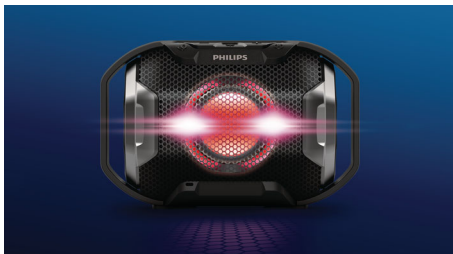

Oslnivá světla

Vstupte do záře světél a pocíťte výkon tepajících rytmů a oslnivých světél. Spousta barev pulzuje do rytmu hudby, oživuje ji a dodává večírkům nový rozměr. A nebo si raději zatančíte potmě? I to je skvělé – stačí přepnout a světla zhasnou.