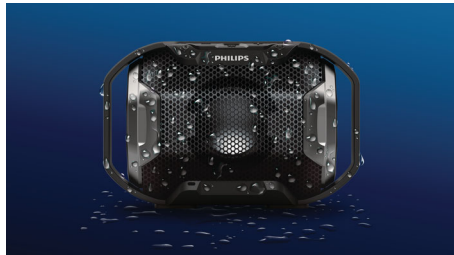

Philips ShoqBox
bezdrátový přenosný
reproduktor

Bluetooth®

Odolný proti vodě i nárazu
Vícebarevná světla

SB300B

Silný zvuk, oslnivá světla

Připravte se na pořádný zvuk! Dva basové zářiče systému Philips ShoqBox SB300 produkují úderné basové tepání. Do rytmu blikající světla zase dodají hudbě energii. Robustní a odolný proti nárazům i vodě – prostě párty kdekoli.

Neskutečně silný zvuk

- Silný zvuk z předního reproduktoru
- Gejzíry úderného zvuku přes dva basové zářiče

Uspořádejte párty kdekoli

- Budiž světlo! Vícebarevné světla září do rytmu
- Vytvořen s ohledem na odolnost v terénu – robustní, odolný proti otřesům a vodě
- S vestavěnou nabíjecí baterií zábava nikdy nekončí

Snadné použití

- Bezdrátový přenos hudby pomocí funkce Bluetooth
- Vestavěný mikrofon pro volání hands-free
- Audio vstup pro snadné připojení téměř jakéhokoli zařízení

PHILIPS

Přednosti

Úderný zvuk

1,5palcový širokopásmový přední reproduktor a dva velké basové zářiče po stranách reproduktoru pro mimořádné zvýraznění a rozšíření basů, to je kombinace výkonu a jemné práce v podobě ShoqBox SB300.

Odolný v terénu

Byl vytvořen s ohledem na trvanlivost a odolnost, aby obstál při každém dobrodružství. Vezměte jej do ulic nebo do divočiny. Tento reproduktor to zvládne. Splňuje přísné standardy IPX7 na odolnost proti vodě, takže s vámi může i pod vodu, do hloubky až 1 metr po dobu 30 minut. A pokud jej v zajetí rytmu upustíte, žádné strachy, je odolný proti otřesům.