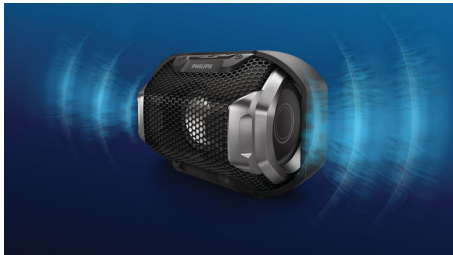

Philips ShoqBox
bezdrátový přenosný
reproduktor

Bluetooth®

Odolný proti vodě i nárazu
Vícebarevná světla

SB300B

Silný zvuk, oslnivá světla

Připravte se na pořádný zvuk! Dva basové zářiče systému Philips ShoqBox SB300 produkují úderné basové tepání. Do rytmu blikající světla zase dodají hudbě energii. Robustní a odolný proti nárazům i vodě – prostě párty kdekoli.

Neskutečně silný zvuk

- Silný zvuk z předního reproduktoru
- Gejzíry úderného zvuku přes dva basové zářiče

Uspořádejte párty kdekoli

- Budiž světlo! Vícebarevné světla září do rytmu
- Vytvořen s ohledem na odolnost v terénu – robustní, odolný proti otřesům a vodě
- S vestavěnou nabíjecí baterií zábava nikdy nekončí

Snadné použití

- Bezdrátový přenos hudby pomocí funkce Bluetooth
- Vestavěný mikrofon pro volání hands-free
- Audio vstup pro snadné připojení téměř jakéhokoli zařízení

PHILIPS

Přednosti

Úderný zvuk

1,5palcový širokopásmový přední reproduktor a dva velké basové zářiče po stranách reproduktoru pro mimořádné zvýraznění a rozšíření basů, to je kombinace výkonu a jemné práce v podobě ShoqBox SB300.

Odolný v terénu

Byl vytvořen s ohledem na trvanlivost a odolnost, aby obstál při každém dobrodružství. Vezměte jej do ulic nebo do divočiny. Tento reproduktor to zvládne. Splňuje přísné standardy IPX7 na odolnost proti vodě, takže s vámi může i pod vodu, do hloubky až 1 metr po dobu 30 minut. A pokud jej v zajetí rytmu upustíte, žádné strachy, je odolný proti otřesům.