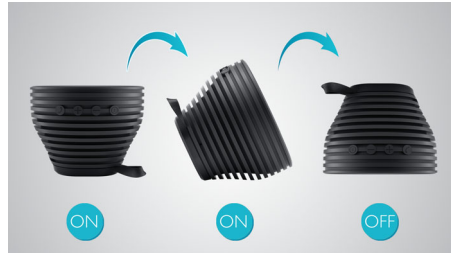

Geben Sie Musik zu jeder Zeit und überall laut wieder. Dank des integrierten Akkus können Sie Ihre persönliche Musik ohne Kabelgewirr und die umständliche Suche nach einer Steckdose genießen. Erleben Sie jetzt großartige Musik mit dank hohem Tragekomfort.

Kabellose Verbindung zu Geräten

Kabellose Verbindung zu Geräten – nie wieder Kabel

Integriertes Mikrofon

Mit dem integrierten Mikrofon kann dieser Lautsprecher auch als Lautsprechertelefon verwendet werden. Wenn ein Anruf eingeht, wird die Musik pausiert, und Sie können über den Lautsprecher sprechen. Arrangieren Sie ein Geschäftstreffen. Oder rufen Sie Ihren Freund von einer Party aus an. In jedem Fall funktioniert es wunderbar.

Praktischer Auto-Sensor

Praktischer Auto-Sensor zum Ein-/Ausschalten von Musik

AUDIO-IN (3,5 mm)

Stellen Sie eine einfache Verbindung her, und genießen Sie Ihre gesamte Musik von tragbaren Geräten und Computern. Schließen Sie Ihr Gerät einfach an den AUDIO-Eingang (3,5 mm) Ihres Philips-Systems an. Bei Computern erfolgt die Verbindung in der Regel über den Headset-Ausgang. Nach dem Herstellen der Verbindung können Sie Ihre gesamte Musiksammlung direkt über hochwertige Lautsprecher genießen. Philips liefert einfach besseren Sound.