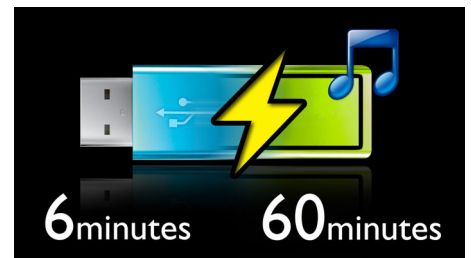

ชาร์จไฟได้รวดเร็ว (60 นาที)

ในบางครั้งคุณอาจต้องการเพียงแค่เครื่องเล่น GoGEAR ระหว่างทางไปและกลับจากบ้านมาถึงที่ทำงาน หรือการเดินทางช่วงสั้นๆ แต่เมื่อคืนคุณกลับลืมชาร์จไฟ บอกลาความขี้เกียจและความเบื่อหน่ายของการเดินทางยุ่งๆ ได้ด้วยการชาร์จอย่างรวดเร็ว ด้วยเชลลูชั่นที่ขงฉลาดและสะดวกสบายของ Philips จะทำให้คุณสามารถชาร์จ GoGEAR กับ PC หรืออุปกรณ์ชาร์จ USB ด้วยเวลาเพียง 6 นาที เพียงเท่านี้ คุณก็สามารถฟังเพลง ไปได้อีก 60 นาที! การชาร์จอย่างรวดเร็วนี้ทำงานโดยเร่งระดับกระแสไฟที่สูงขึ้น เพื่อทำให้แบตเตอรี่ลิเธียมไอออนทำงานได้ในชั่วอึดใจ...และให้คุณฟังเพลงได้อย่างไม่มีสะดุด